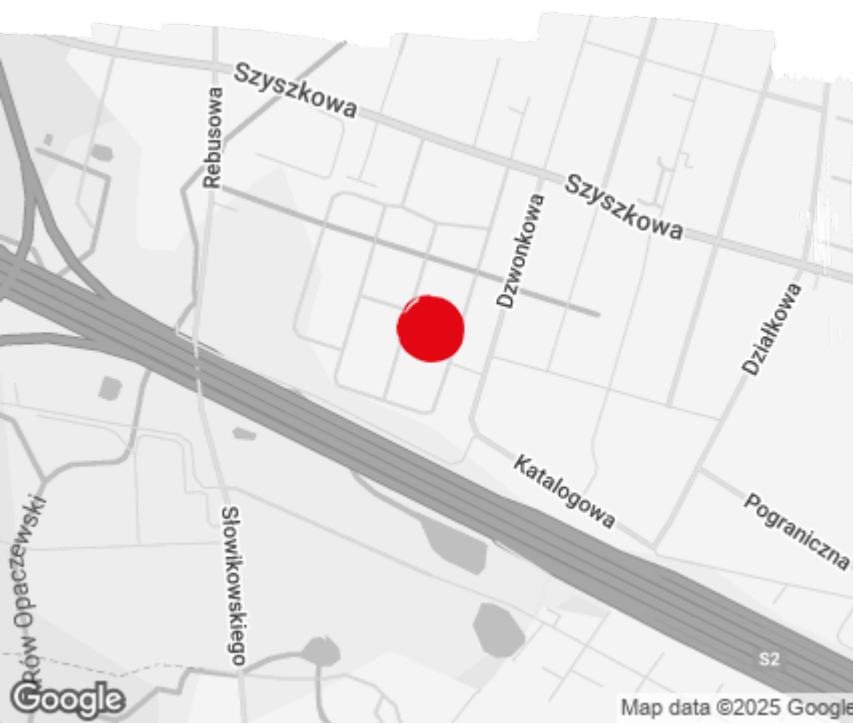

Lokalizacja | Location

Dostępna powierzchnia | Available space

po zalogowaniu | after login

Dostępna powierzchnia biurowa
Available office space

po zalogowaniu | after login

Minimalna powierzchnia biurowa
Minimum office space